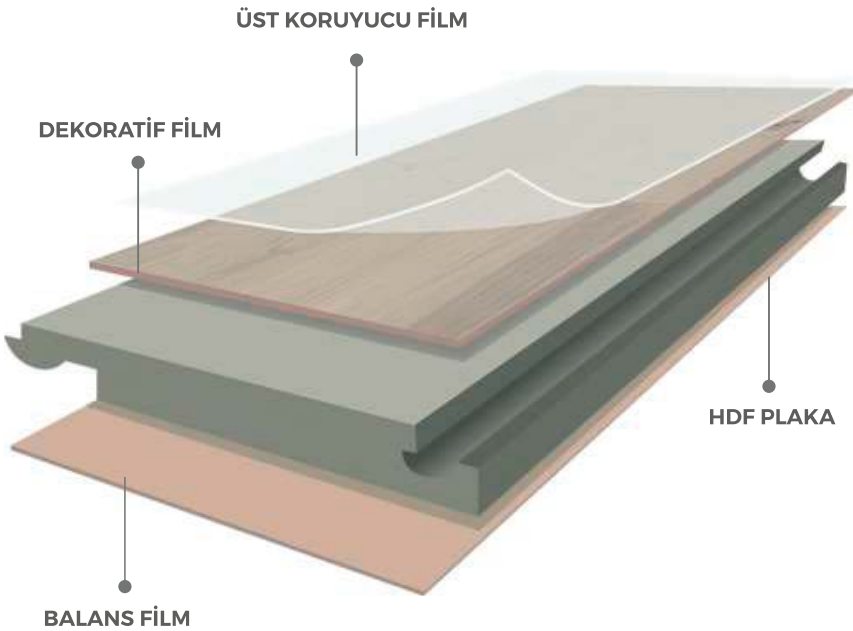

PLATINUM	
32 CLASS AC4 • V GROOVE	
190 MM x 1380 MM x 10 MM	
WIDTH	190 mm
LENGTH	1380 mm
THICKNESS	10 mm
1 PIECE	0,2629 m²
1 PACKAGE	1,84 m²
PACKAGE WEIGHT	17,25 ± 1 kg
PACKAGE	7 PIECE
1 PALLET	56 PACK
1 PALLET	392 PANEL
1 PALLET	103,04 m²
1 PALLET KG	940 KG
PALLET DIMENSION	1100X825X1400mm

AVANGARD	
32 CLASS AC4 • V GROOVE	
142,5 MM x 1380 MM x 10 MM	
WIDTH	142,5 mm
LENGTH	1380 mm
THICKNESS	10 mm
1 PIECE	0,1963 m²
1 PACKAGE	1,57 m²
PACKAGE WEIGHT	15 ± 1 kg
PACKAGE	8 PIECE
1 PALLET	60 PACK
1 PALLET	480 PANEL
1 PALLET	94,2 m²
1 PALLET KG	863 KG
PALLET DIMENSION	1100X795X1400mm

SERENZA	
33 CLASS AC5 • V GROOVE	
190 MM x 1380 MM x 12 MM	
WIDTH	190 mm
LENGTH	1380 mm
THICKNESS	12 mm
1 PIECE	0,2629 m²
1 PACKAGE	1,58 m²
PACKAGE WEIGHT	17 ± 1 kg
PACKAGE	6 PIECE
1 PALLET	56 PACK
1 PALLET	336 PANEL
1 PALLET	88,48 m²
1 PALLET KG	950 KG
PALLET DIMENSION	1100X825X1400 mm

GLORIA	
33 CLASS AC5 • V GROOVE	
190 MM x 1380 MM x 12 MM	
WIDTH	190 mm
LENGTH	1380 mm
THICKNESS	12 mm
1 PIECE	0,2629 m²
1 PACKAGE	1,58 m²
PACKAGE WEIGHT	17 ± 1 kg
PACKAGE	6 PIECE
1 PALLET	56 PACK
1 PALLET	336 PANEL
1 PALLET	88,48 m²
1 PALLET KG	1030 KG
PALLET DIMENSION	1100X825X1400 mm

DIAMOND	
32 CLASS AC4 • V GROOVE	
132,5 MM x 795 MM x 10 MM	
WIDTH	132,5 mm
LENGTH	795 mm
THICKNESS	10 mm
1 PIECE	0,105 m²
1 PACKAGE	0,84 m²
PACKAGE WEIGHT	7,5 ± 0,5 kg
PACKAGE	8 PIECE
1 PALLET	60 PACK
1 PALLET	480 PANEL
1 PALLET	50,4 m²
1 PALLET KG	450 KG
PALLET DIMENSION	1090 x 810 x 740 mm