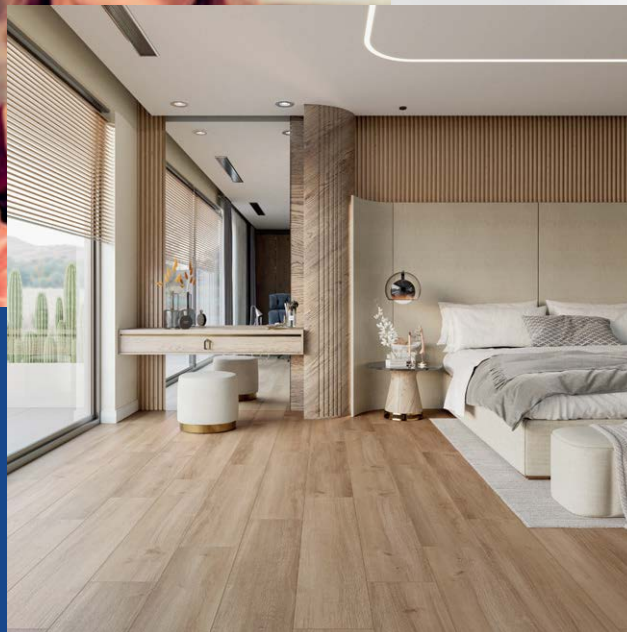

Parkelam Collection

V GROVE
244 x 1200 x 8 MM

BELANDA